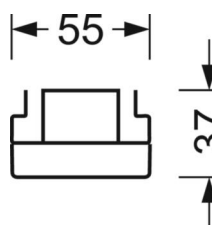

электротехника

Балласт	Электронный драйвер, дежурное освещение 3ч. (1 штука)
Мощность системы	53W
класс энергосбережения/Источник света	C

Оптика

Оснастка	LED, цветопередача/оттенок света CRI ≥ 80 / 4000K
Допуск для координаты цветности (MacAdam)	3SDCM
Фотобиологическая безопасность (светильник)	RG1
Номинальный световой поток	9177lm
Номинальный световой поток-при дежурном освещении	838lm
Срок службы LED	50000h L80/B10 (Tq 25°C)
светоотдача светильников	174lm/W
Угол излучения	30° (C0) / 30° (C90)
UGR поп./вдоль	13.3 / 12.2

DEEP-LINK

<https://www.regiolum.de/ru/article/18644374100>

Ссылка	LED 9000lm 840
ηLB	100 %
Φ ↓/↑	99 % / 1 %
UGR поп./вдоль	13.3 / 12.2
дисплей	65° < 3000cd/m ²

Механика

цвет корпуса	белый стандартный для электротехники RAL 9016
размеры (LxWxH/DxH)	1531mm x 55mm x 37mm
вес (нетто)	2.6kg
Вид монтажа	сборка трековых систем

размеры

L	1531 mm	Длина
В	55 mm	Ширина
Н	37 mm	Высота