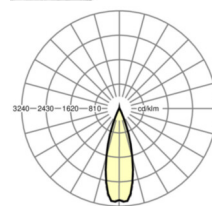

электротехника

Балласт	Электронный драйвер, дежурное освещение 3ч. (1 штука)
Мощность системы	53W
класс энергосбережения/Источник света	C

Оптика

Оснастка	LED, цветопередача/оттенок света CRI ≥ 80 / 4000K
Допуск для координаты цветности (MacAdam)	3SDCM
Фотобиологическая безопасность (светильник)	RG1
Номинальный световой поток	9177lm
Номинальный световой поток-при дежурном освещении	838lm
Срок службы LED	50000h L80/B10 (Tq 25°C)
светоотдача светильников	174lm/W
Угол излучения	30° (C0) / 30° (C90)
UGR поп./вдоль	13.3 / 12.2

DEEP-LINK

<https://www.regiolum.de/ru/article/18644374100>

Ссылка	LED 9000lm 840
ηLB	100 %
Φ ↓/↑	99 % / 1 %
UGR поп./вдоль	13.3 / 12.2
дисплей	65° < 3000cd/m ²

Механика

цвет корпуса	белый стандартный для электротехники RAL 9016
размеры (LxWxH/DxH)	1531mm x 55mm x 37mm
вес (нетто)	2.6kg
Вид монтажа	сборка трековых систем

размеры

L	1531 mm	Длина
В	55 mm	Ширина
Н	37 mm	Высота